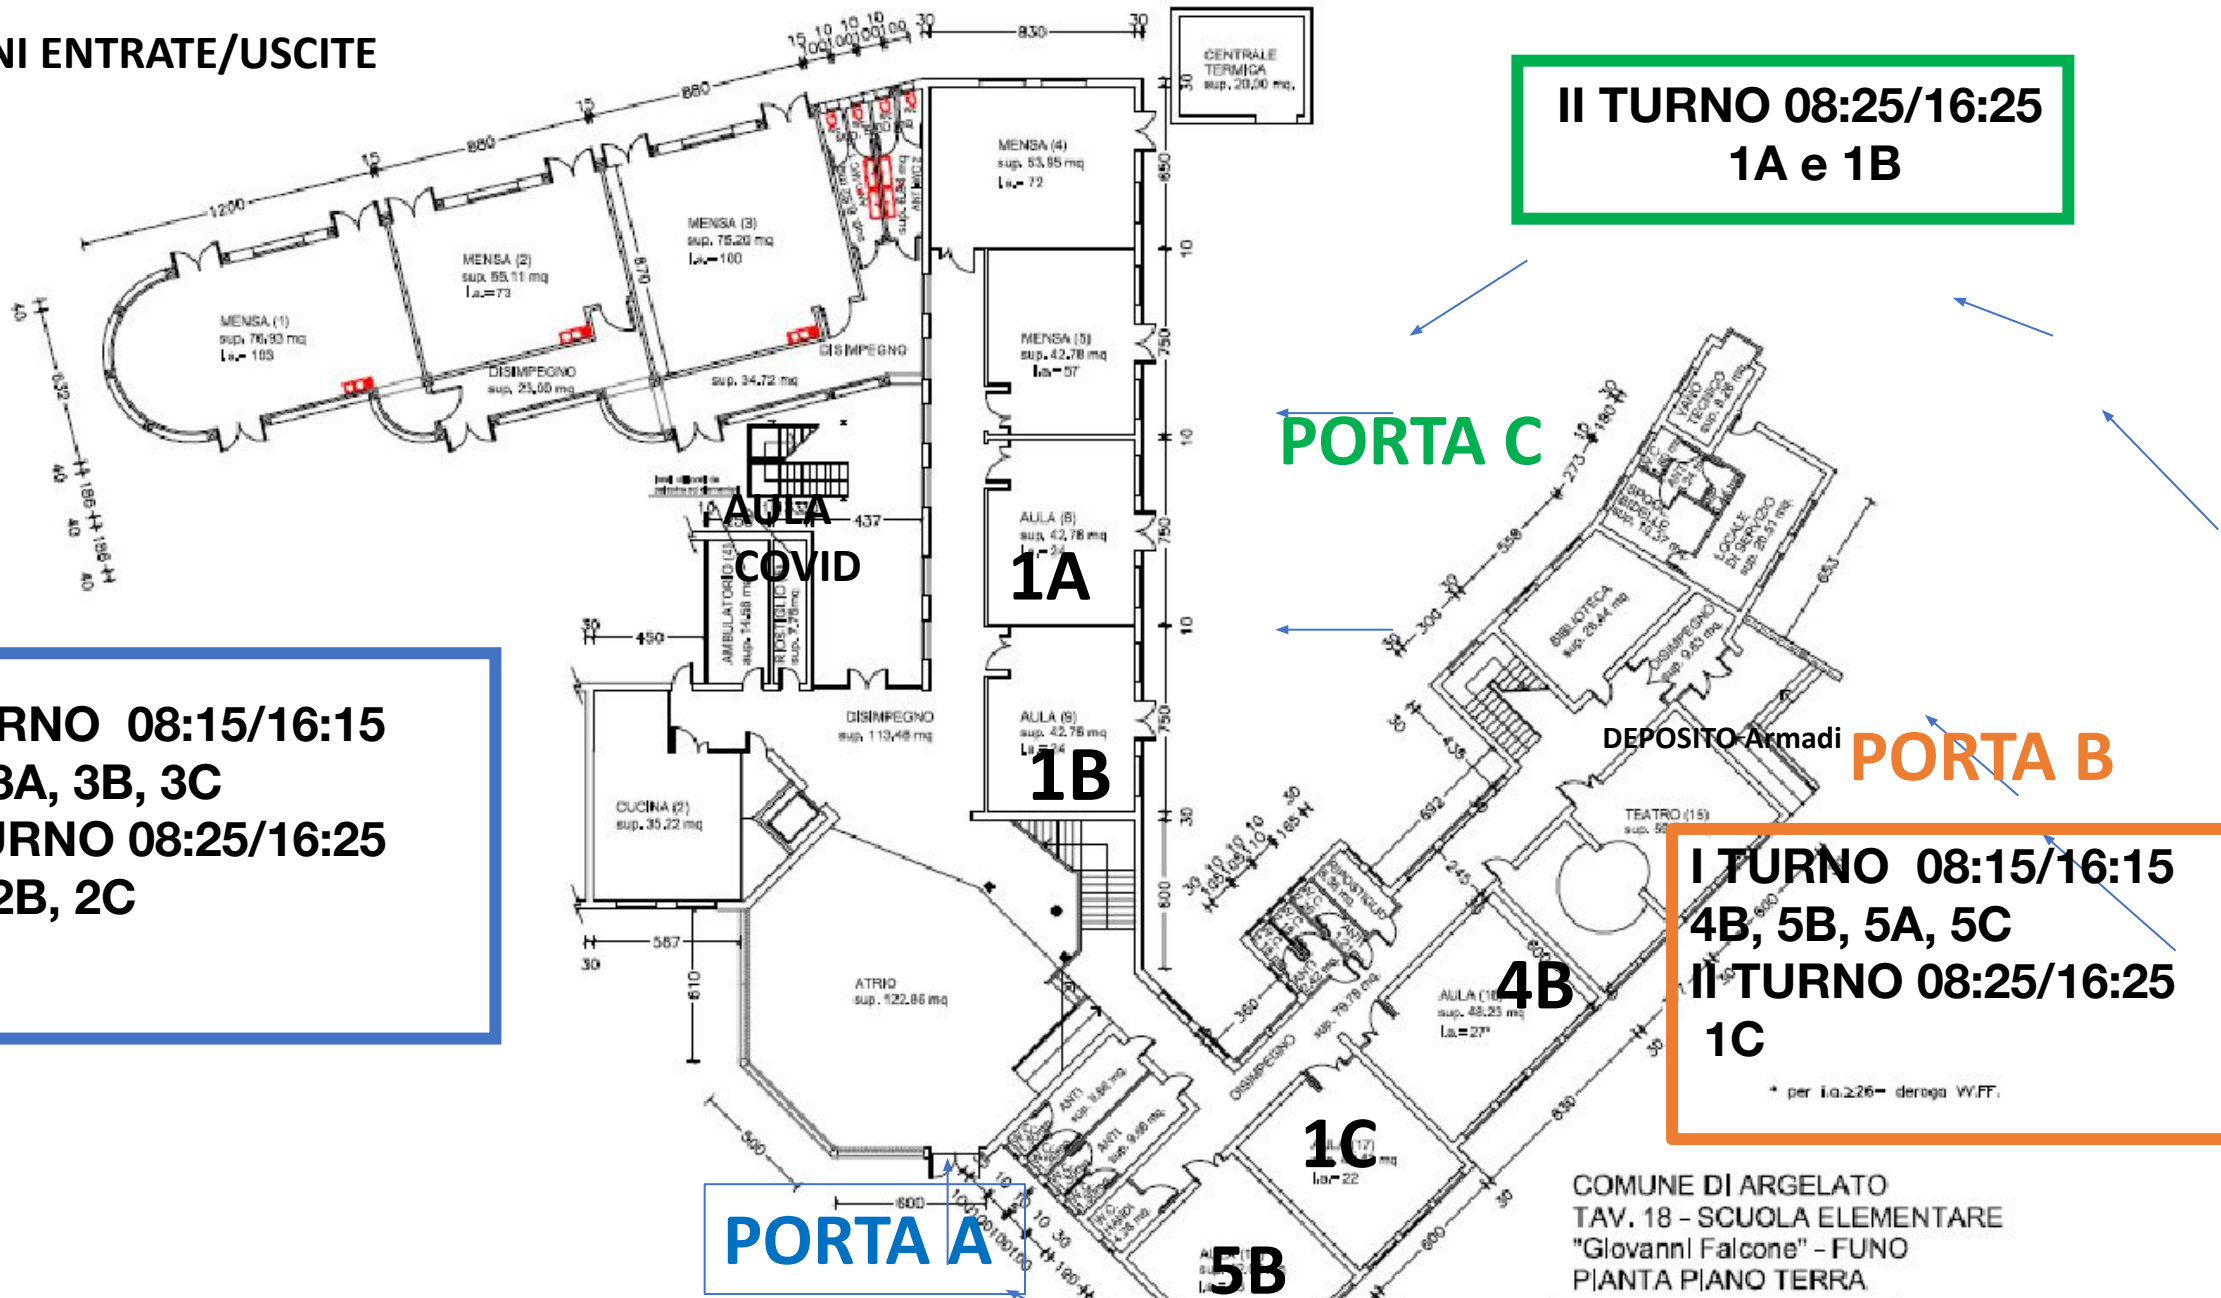

**TURNI ENTRATE/USCITE**

**II TURNO 08:25/16:25  
1A e 1B**

**I TURNO 08:15/16:15  
4A, 3A, 3B, 3C  
II TURNO 08:25/16:25  
2A, 2B, 2C**

**I TURNO 08:15/16:15  
4B, 5B, 5A, 5C  
II TURNO 08:25/16:25  
1C**  
\* per i.a.226 - deroga W.F.F.

COMUNE DI ARGELATO  
TAV. 18 - SCUOLA ELEMENTARE  
"Giovanni Falcone" - FUNO  
PIANTA PIANO TERRA

SCALA 1:200